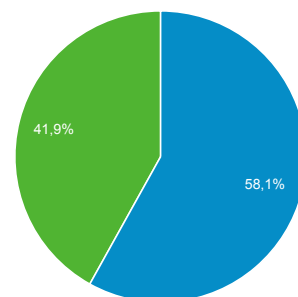

165.778

Προβολές σελίδας

622.871

Σελίδες / περίοδο σύνδεσης

2,22

Μέση διάρκεια περιόδου σύνδεσης

00:01:00

Ποσοστό εγκατάλειψης

38,50%

% Νέες περίοδοι σύνδεσης

58,05%

■ New Visitor ■ Returning Visitor

Λειτουργικό σύστημα

Λειτουργικό σύστημα	Περίοδοι σύνδεσης	% Περίοδοι σύνδεσης
1. Windows	116.210	41,47%
2. Android	81.643	29,13%
3. iOS	67.411	24,06%
4. Macintosh	9.484	3,38%
5. Windows Phone	2.545	0,91%
6. Linux	1.454	0,52%
7. (not set)	702	0,25%
8. Chrome OS	440	0,16%
9. BlackBerry	235	0,08%
10. SymbianOS	54	0,02%